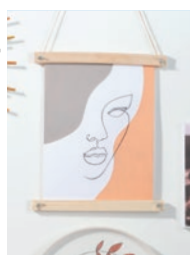

Cuore in MDF da decorare ed esporre. Per innumerevoli idee decorative con i svariati prodotti GONIS. Misura: 21 x 21 cm, spessore 18 mm

Art. 3981 **NOVITA**
Cornice per poster

Set da 1

Perfetto per appendere opere d'arte A5 e A4 o poster. In legno con cordino integrato e quattro viti. Larghezza: ca. 25 cm

Art. 99422G
Lucine LED

2 pezzi