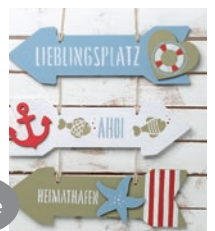

Satingrün Set
Art. 91852

Exklusive gold-irisierend-schillernden Farben. Je 30 ml Universalmalfarbe GoniDecor und Perlmalfarbe DecoPointer.

Glasflaschen Set
Art. 9373G

2-teiliges Set: 1 Glasflasche: Ø ca. 9 cm, Höhe: ca. 11 cm. 1 Flaschenlicht: Lichterkette mit 20 LEDs, Schalter aus Kunststoff, inkl. Batterien.

Porzellanflasche
Art. 396

Zwei Stück in Weiß. Als Flasche, Vase oder Kerzenständer nutzbar. Höhe: 13 cm.

Ausstecher Set
Art. 53951G

Verschiedene Ausstecher für Anhänger aus Platten oder zum Herstellen von Motivcanes. 18 Ausstecher in Alubox.

Wegweiser Set
Art. 347G

3 Pfeile aus MDF, je 6 mm dick, ca. 38 cm lang mit Befestigungsbohrungen, 3 maritime Elemente: Anker, Herz und Seestern ca. 10 cm hoch.

Lassen Sie sich beschenken!

Wenn Sie mit Ihrem Bestellwert eine bestimmte Setgröße – ein sogenanntes Vario-Set (Mini, Maxi oder Maxi Plus) erreicht haben, können Sie sich als Dankeschön aus dem Kundengeschenke-Sortiment ein tolles Produkt aussuchen.