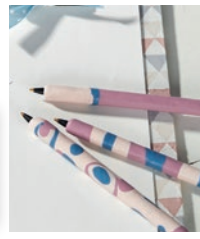

Leinwände* Art. 381

Set aus 3 Leinwänden für vielfältige Anwendungsmöglichkeiten. Größe: 15 x 15 cm.

Kugelschreiber Art. 53961G

Mit Papphülle zum Ummanteln mit MiraJolie. Mit herausnehmbarer Mine. 10 Stück.