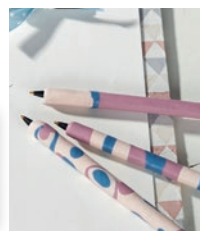

Mit Papphülle zum Ummanteln mit MiraJolie. Mit herausnehmbarer Mine. 10 Stück.