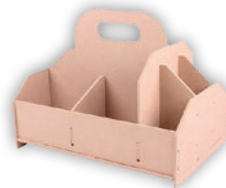

Maxi Sortiment

Vintage Boxen
Art. 398

Elegante Holzboxen mit Grifföchern zur Aufbewahrung, zum Stapeln, als Wandregal, ...
Set mit 3 verschiedenen Größen, 21 – 25 cm.

3D Bilderrahmen
Art. 394

Mit 2 Leinen und 8 kleinen Wäscheklammern, transparentes Plexiglas, inkl. Aufhängung.
Größe: 23 x 23 cm, Tiefe: 35 mm.

Toolbox
Art. 393

Aus MDF. Einfach zusammenbaubar und freigestaltbar. Größe: 30 x 20 x 23 cm. Inkl. Anleitung.

Kulturtasche
Art. 3350

Praktische Kulturtasche aus 100 % Baumwolle. Mit Reißverschluss. Größe: 28 x 17 x 10 cm.

Kissenhülle
Art. 384

55% Flachs, 45% Baumwolle. Größe: 45 x 45 cm. Mit Reißverschluss.

Porzellanflasche
Art. 396

2 Stück in Weiß. Als Flasche, Vase oder Kerzenständer nutzbar. Höhe: 13 cm.

Ausstecher Set
Art. 53951G