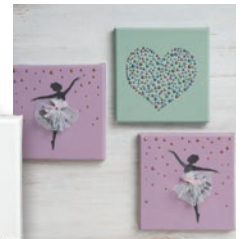

Mini Sortiment

Servietten*

Art. 47542 - Romantik
Art. 47543 - Dreiecke
Art. 47544 - Aquarellblumen

Je 20 Servietten, 33 x 33 cm

Tablett Art. 397

Aus unbehandeltem Holz und mit Griffen.
Größe: 30 x 17 x 5 cm. Innenmaße: 27,5 x 15 x 4 cm.

Großes Schild Art. 392

Aus MDF, für A4 Schablonen. Mit schöner Reliefkante. Zum Aufhängen, Hinstellen, ... Dicke: 6 mm.

Herzen aus Holz Art. 366

Süße Holzherzen, inkl. Aufhängung.
Dicke: 5 mm, Höhe: 12 – 20 cm. 3-teilig.

Eckige Vasen Art. 399

Zwei Vasen aus weißem Terrakotta zum Gestalten mit vielen GONIS Produkten. Höhe: 10 cm.

Leinwände Art. 381

Set aus 3 Leinwänden für vielfältige Anwendungsmöglichkeiten. Größe: 15 x 15 cm.