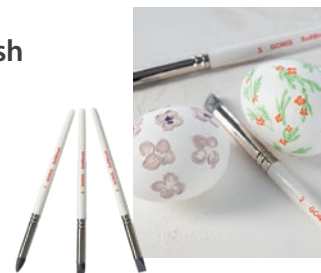

Art. 3515G **NEU**
MDF Schatulle

1 Set

Außergewöhnliche Box aus 3 mm dickem MDF designed by GONIS. 4-teilig zum Zusammenstecken. Größe: 11 x 12 cm, Höhe: 7,5 cm.

Art. 24046G
**Stempel Mini
Easiness Set**

1 Set

Silikonstempel designed by GONIS, 7 Motive inkl. Acrylblock zum Stempeln mit InkPad oder InKEffect. Stempel: 8,5 x 12 cm, Acrylblock: 4,5 x 6 cm.

Art. 3101G
SoftBrush

1 Set

3 Silikonpinsel mit verschiedenen Spitzen: spitz, oval, flach – zum Malen und Drucken, lange haltbar und formstabil. Viele verschiedene Muster möglich