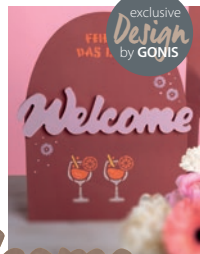

Art. 3447G

**MDF Weinhalter**

3 Weinhalter aus MDF als Geschenk oder Festdeko. Für Gestaltungsideen mit vielen GONIS Produkten. Größe: 10 x 22,5 cm, 3 mm dick.

Art. 3477G

**MDF Welcome Schild**

Welcome

Robuster Schriftzug aus MDF zum Hinstellen. Für viele DIY-Ideen mit unseren GONIS Produkten. Größe: 31 x 9 cm, 12 mm dick