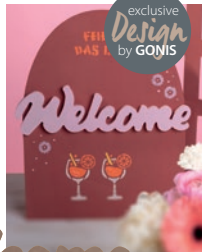

3 porte-verres en MDF comme idée cadeau. Pour diverses idées de décoration avec de nombreux produits GONIS. Dimensions : 10 x 22,5 cm, épaisseur 3 mm.

art. 3477G

Panneau „welcome“ en MDF art

Welcome

Lettrage robuste en MDF, à poser. Pour de nombreuses idées de bricolage avec nos produits GONIS. Dimensions : 31 x 9 cm, épaisseur 12 mm.

art. 95020G

Veggie bag

1 Pièce